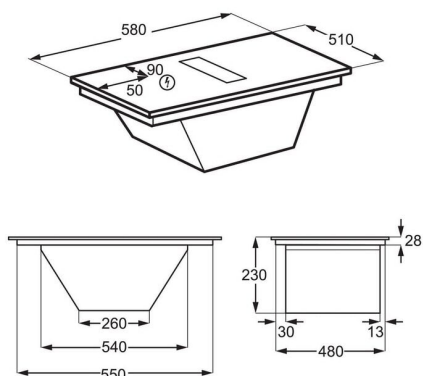

Specifikacija izdelka

Nordic_HB_FrameType_Colour	brez roba
Mere (ŠxG) v mm	580x510
Vgradne mere (VXŠXG) v mm	225x560x490
Zračni odvod	220
Vrsta filtra	Odour Clean Carbon Filter
Količino maščobnega filtra	2
Doseg rezanja	5/10 integrirano
Razred energijske učinkovitosti	A+
Razred učinkovitosti dinamike zrak	A
Razred učinkovitosti maščobnega filtra	B
Vrsta motorja	brez krtačk
Dolžina kabla (m)	1,5
EAN koda	7333394139098
Recirkulacija najmanj (m3/h)	240
Recirkulacija intenzivno (m3/h)	590
Recirkulacija največ (m3/h)	490
Recirkulacijska zvočna moč min dB(A)	52
Recirkulacijska zvočna moč max dB (A)	68
PNC koda	949598664
Koda EAN	ER

2507041XFV