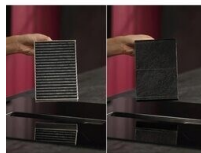

Svež kuhinjski zrak do enega leta

Priloženi standardni ogljikov filter OdourClean zmanjšuje vonjave pri kuhanju. Enostavno ga zamenjajte, da ohranite zmogljivost nape in poskrbite za svež zrak v kuhinji. Zamenjate ga lahko tudi s filtrom OdourClean Plus.*